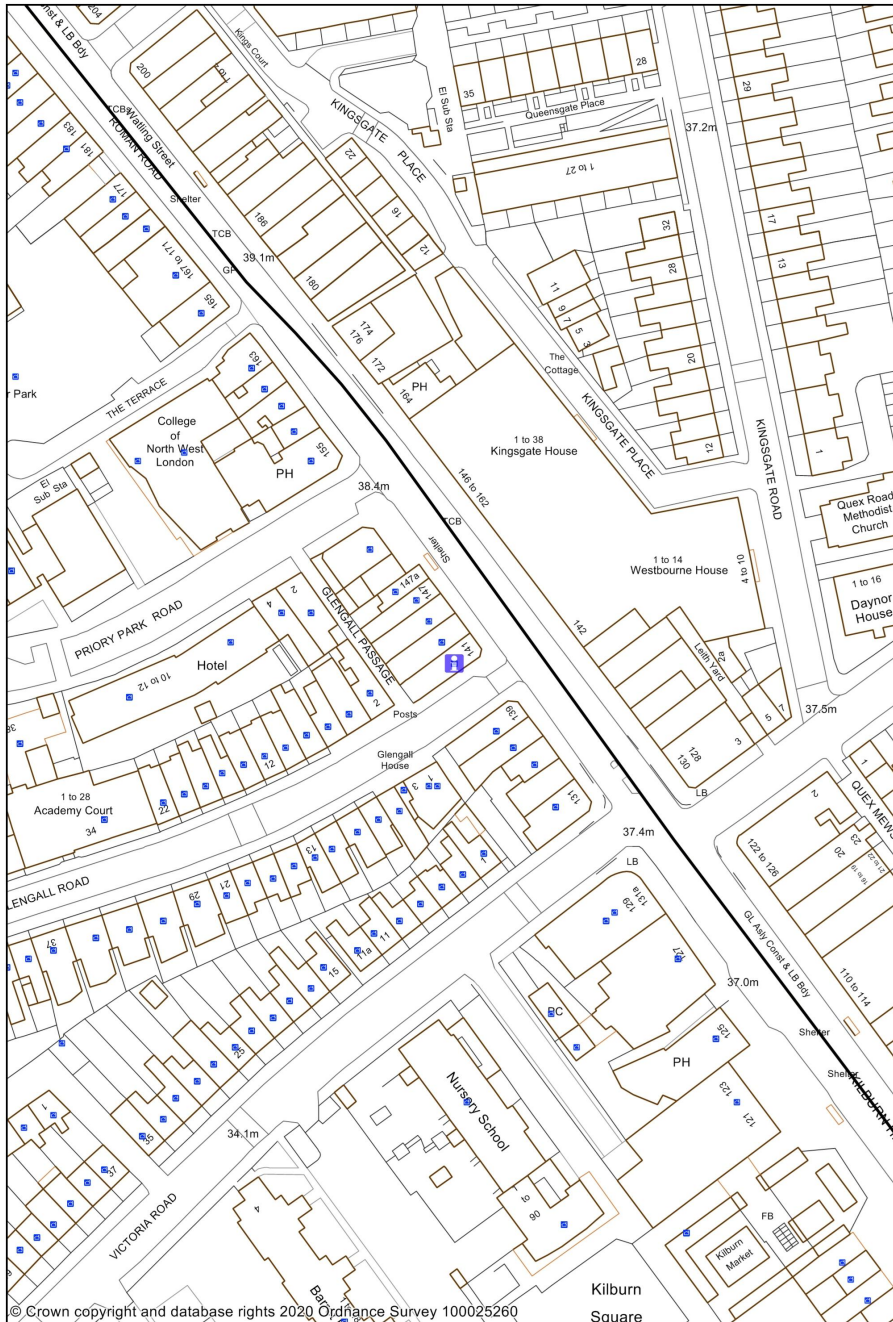

Fuure Leisure Ltd, 141 Kilburn High Road, NW6

1:1250

0 0.02 0.04 kilometres